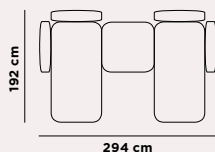

PAG. 26-29

REF. 906011 + 906006 + 905501
Salinas Sofa
EP 2464F · PLA 009

REF. 9067
Cushion 65x65 cm
PLA 009

REF. 9045
Ice Table
EP 2464F · CC 632

REF. 9048
Cushion 43x43 cm
PLA 001

REF. 9001
Salvia Table
EP 2463F · AC 677

REF. 9021
Canasta Chair
EP 2463F · PLA 009