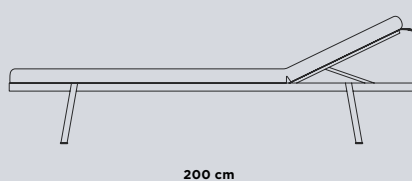

COUSSIN

REF. 9067

REF. 9068

REF. 9048

REF. 9069

BAIN DE SOLEIL

NAO

REF. 9070

Bain de soleil conçue par Javier Herrero, fabriqué en acier inoxydable (structure) et aluminium (assise et dossier). Le coussin est déhoussable, Elle est empilable.