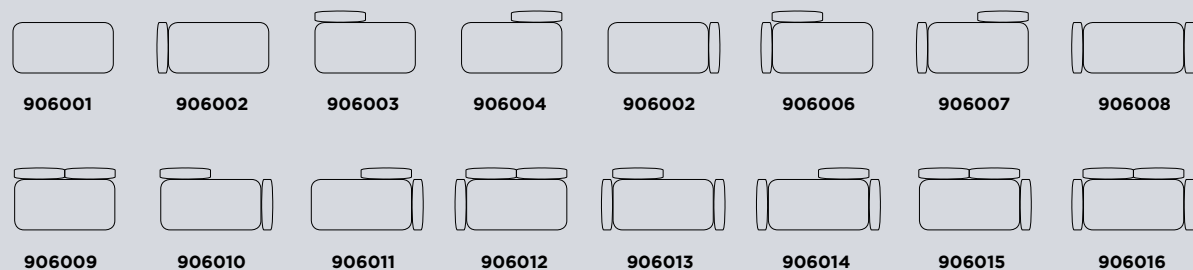

Base modulaire 2