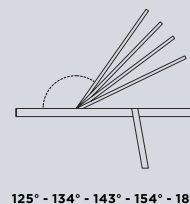

REF. 9069

BAIN DE SOLEIL

NAO

REF. 9070

Bain de soleil conçue par Javier Herrero, fabriqué en acier inoxydable (structure) et aluminium (assise et dossier). Le coussin est déhoussable, Elle est empilable.

NAO