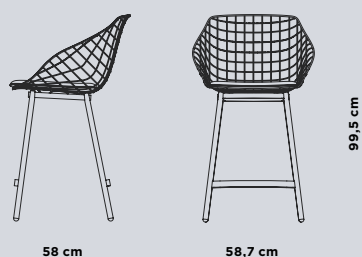

CANASTA

REF. 9051

Chaise conçue par Yonoh Studio, fabriqué entièrement en acier inoxydable. Un coussin amovible et déhoussable, avec support en caoutchouc et mousse polyuréthane hydrofuge (Dry Feel) à l'intérieur, situé sur l'assise caractérisant la partie arrière de la chaise.