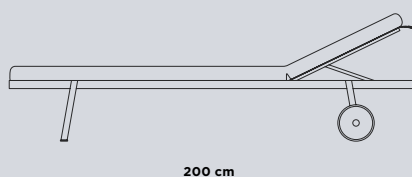

REF. 9069

BAIN DE SOLEIL

NAO

REF. 9070

Bain de soleil conçue par Javier Herrero, fabriqué en acier inoxydable (structure) et aluminium (assise et dossier). Le coussin est déhoussable, Elle est empilable.

NAO

REF. 9071

Bain de soleil avec des roues conçue par Javier Herrero, fabriqué en acier inoxydable (structure) et aluminium (assise et dossier). Le coussin est déhoussable. Elle est empilable.

TABOURET

NANSA

REF. 9028

Tabouret de hauteur 65 conçue par Santiago Sevillano, structure complète en aluminium et d'une grande légèreté. Son assise est amovible et déhoussable, avec à l'intérieur de la mousse polyuréthane hydrofuge (dry feel) et fibre de polyester.