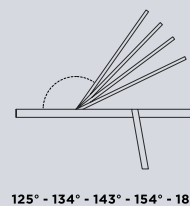

BAIN DE SOLEIL

NAO

REF. 9070

Bain de soleil conçue par Javier Herrero, fabriqué en acier inoxydable (structure) et aluminium (assise et dossier). Le coussin est déhoussable, Elle est empilable.