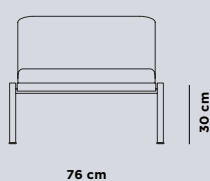

BAIN DE SOLEIL

NAO

REF. 9070

Bain de soleil conçue par Javier Herrero, fabriqué en acier inoxydable (structure) et aluminium (assise et dossier). Le coussin est déhoussable, Elle est empilable.