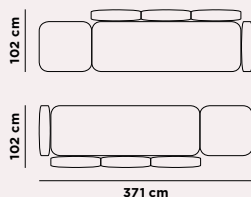

PAG. 08-17

REF. 906531 + 905501
Salinas Sofa
EP 2463F · PLA 011

REF. 9067
Cushion 65x65 cm
PLA 011

REF. 9068
Cushion 60x40 cm
PLA 011

REF. 9069
Cushion Ø38
LOP 033

REF. 9048
Cushion 43x43 cm
LOP 018

REF. 9041
Salvia Table
EP 2463F · AC 673