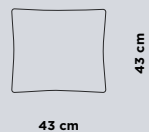

COUSSIN

REF. 9067

REF. 9068

REF. 9048

REF. 9069

BAIN DE SOLEIL

NAO

REF. 9070

Bain de soleil conçue par Javier Herrero, fabriqué en acier inoxydable (structure) et aluminium (assise et dossier). Le coussin est déhoussable, Elle est empilable.

NAO

REF. 9071

Bain de soleil avec des roues conçue par Javier Herrero, fabriqué en acier inoxydable (structure) et aluminium (assise et dossier). Le coussin est déhoussable. Elle est empilable.