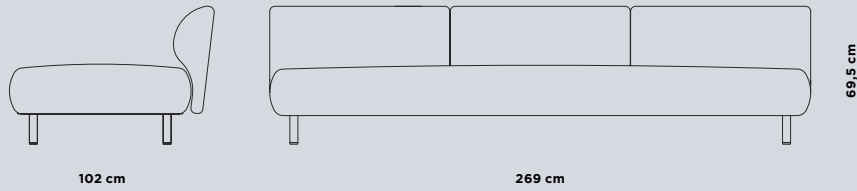

SOFA

Base modulaire 3