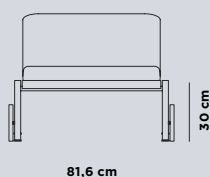

NAO

REF. 9071

Bain de soleil avec des roues conçue par Javier Herrero, fabriqué en acier inoxydable (structure) et aluminium (assise et dossier). Le coussin est déhoussable. Elle est empilable.