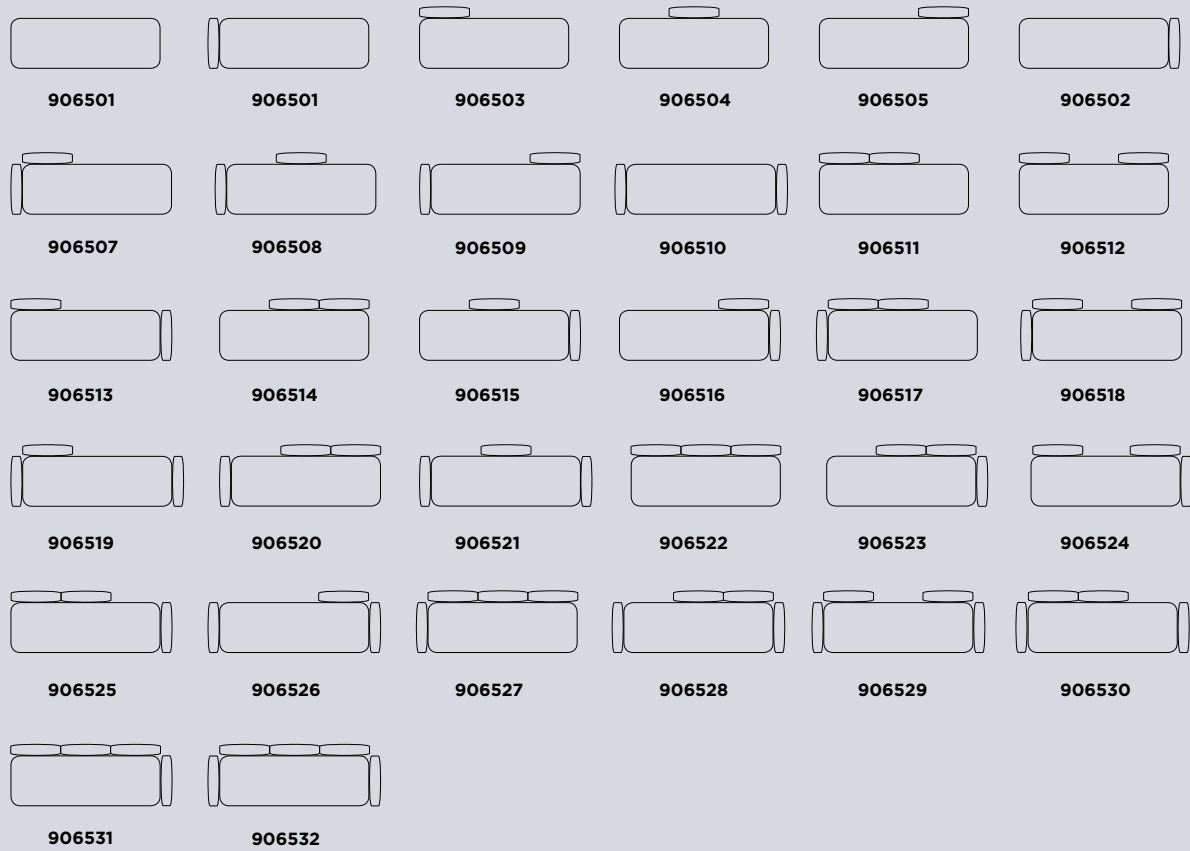

Base modulaire 1

Base modulaire 2

SOFA

Base modulaire 3

COUSSIN

REF. 9067

REF. 9068

REF. 9048