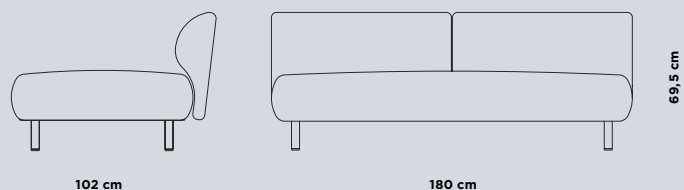

Base modulaire 2