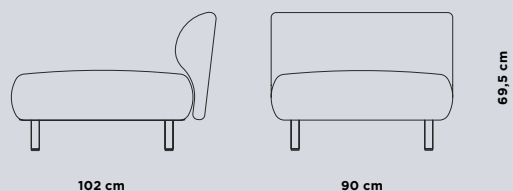

SOFA

SALINAS

Collection de sofa modulaire Designer par Santiago Sevillano, structure complète en acier inoxydable. Sa caractéristique principale est son système flexible de module avec trois dimensions possible, qui peuvent se configurer avec ou sans dossier, permettant un large éventail de combinaison. Son assise est déhoussable et protégé par une couche imperméable de polyester.

Base modulaire 1