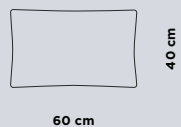

COUSSIN

REF. 9067

REF. 9068

REF. 9048

REF. 9069

BAIN DE SOLEIL

NAO

REF. 9070

Bain de soleil conçue par Javier Herrero, fabriqué en acier inoxydable (structure) et aluminium (assise et dossier). Le coussin est déhoussable, Elle est empilable.

NAO

REF. 9071

Bain de soleil avec des roues conçue par Javier Herrero, fabriqué en acier inoxydable (structure) et aluminium (assise et dossier). Le coussin est déhoussable. Elle est empilable.