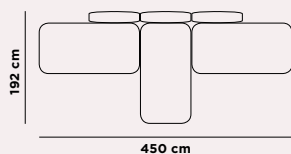

PAG. 04-07

REF. 906002 + 906003 + 906004
Salinas Sofa
EP 491F · PLA 003

REF. 9067
Cushion 65x65 cm
PLA 003

REF. 9069
Cushion Ø38
PLA 002

REF. 9048
Cushion 43x43 cm
PLA 001

REF. 9012
Nansa Table
EP 491F · AC 680

REF. 9045
Ice Table
EP 491F · AC 680