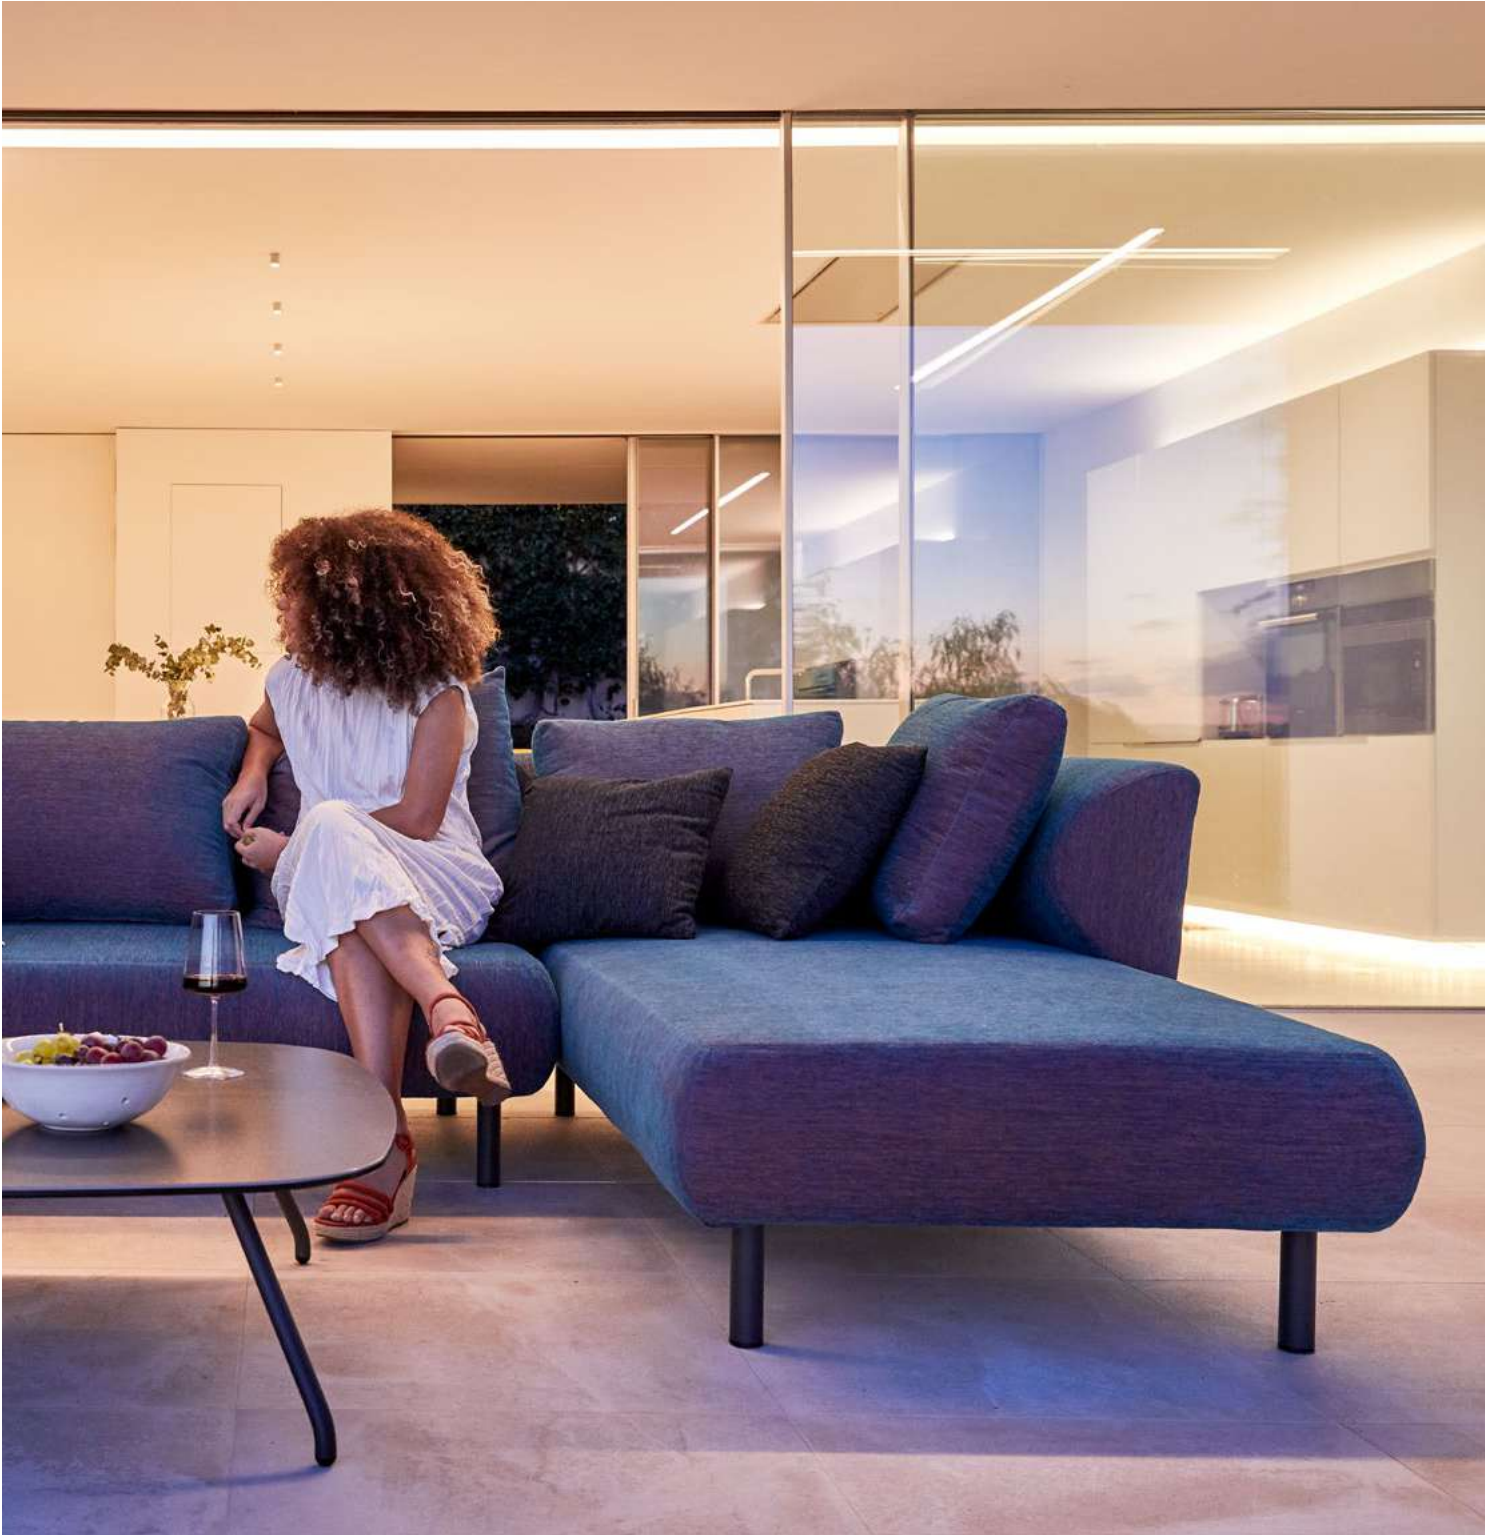

Salinas Sofa

wit on white

Salinas Sofa

Salinas Sofa

mediterranean product

NAO

Le « Cabo de la Nao », est probablement le cap le plus reconnu de la côte Alicantine. Précisément là bas, se sont tracées les dernières lignes de cette confortable et légère chaise longue par la main de son Designer, Javier Herrero. Son aspect frais et simple fait de Nao une pièce élégante et intemporelle, capable de transmettre cet air méditerranéen qui nous caractérise autant.