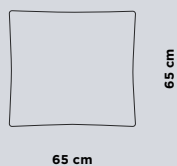

COUSSIN

REF. 9067