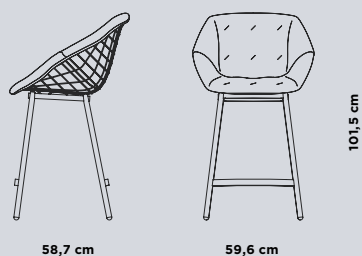

CANASTA

REF. 9050

Tabouret conçu par Yonoh Studio, fabriqué entièrement en acier inoxydable. Une housse amovible et déhoussable, composé à l'intérieur de fibre polyester et de mousse polyuréthane hydrofuge (Dry Feel), qui parcourt toute la périphérie du tabouret et montrant la minutieuse partie arrière caractérisant sa structure.